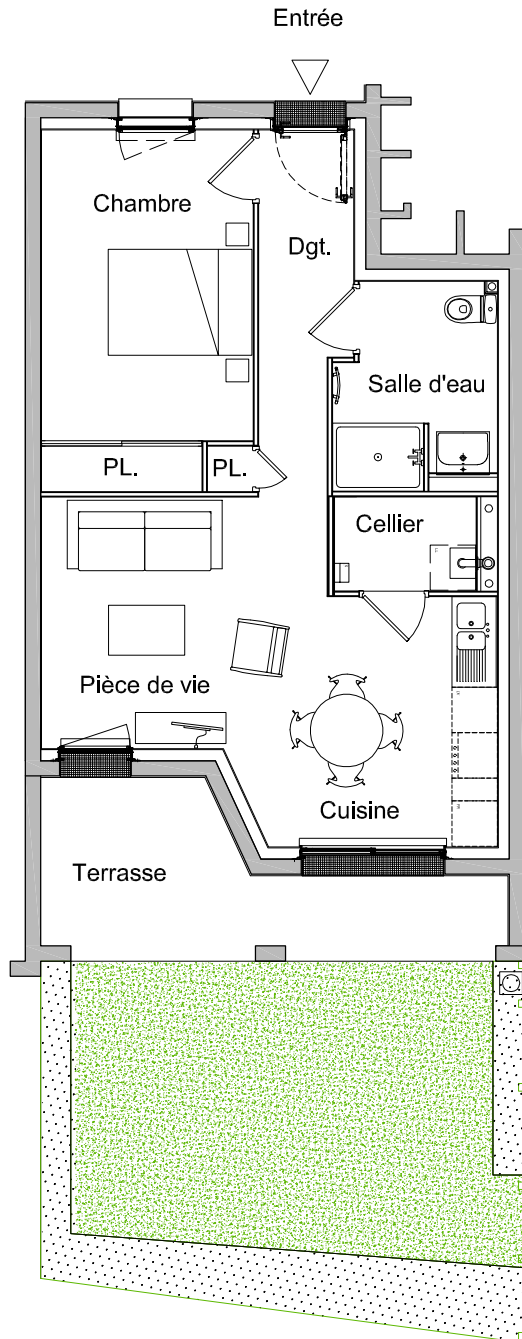

Quartier des Bancs

Machecoul - Saint-Même

Rez-de-chaussée

Bâtiment C3 Logement T2

Surfaces Habitables

Pièce de vie- Cuisine	21.40 m ²
Chambre	12.80 m ²
Salle d'eau	5.35 m ²
Cellier	2.35 m ²
Dégagement	5.80 m ²
Total	47.70 m²
Terrasse	10.00 m ²
Jardin	29.70 m ²

Nota: Les surfaces et représentations graphiques sont indicatives et susceptibles de légères variations en fonction des impératifs techniques.