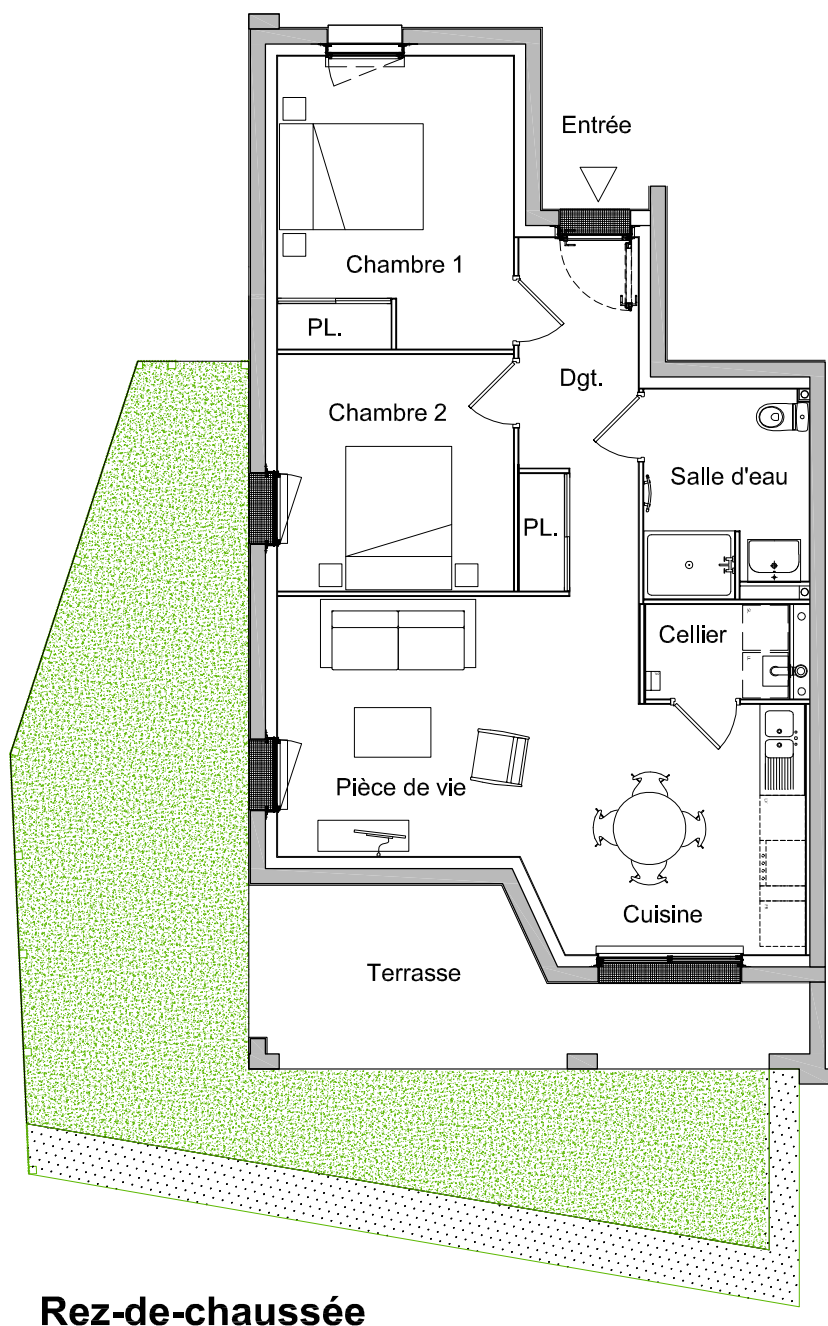

Quartier des Bancs

Machecoul - Saint-Même

Rez-de-chaussée

Bâtiment C3 Logement T3

Surfaces Habitables

Pièce de vie-	
Cuisine	25.35 m ²
Chambre1	11.90 m ²
Chambre 2	9.75 m ²
Salle d'eau	5.80 m ²
Cellier	2.35 m ²
Dégagement	7.30 m ²

Total **62.45 m²**

Terrasse 12.80 m²
Jardin 47.85 m²

Nota: Les surfaces et représentations graphiques sont indicatives et susceptibles de légères variations en fonction des impératifs techniques.