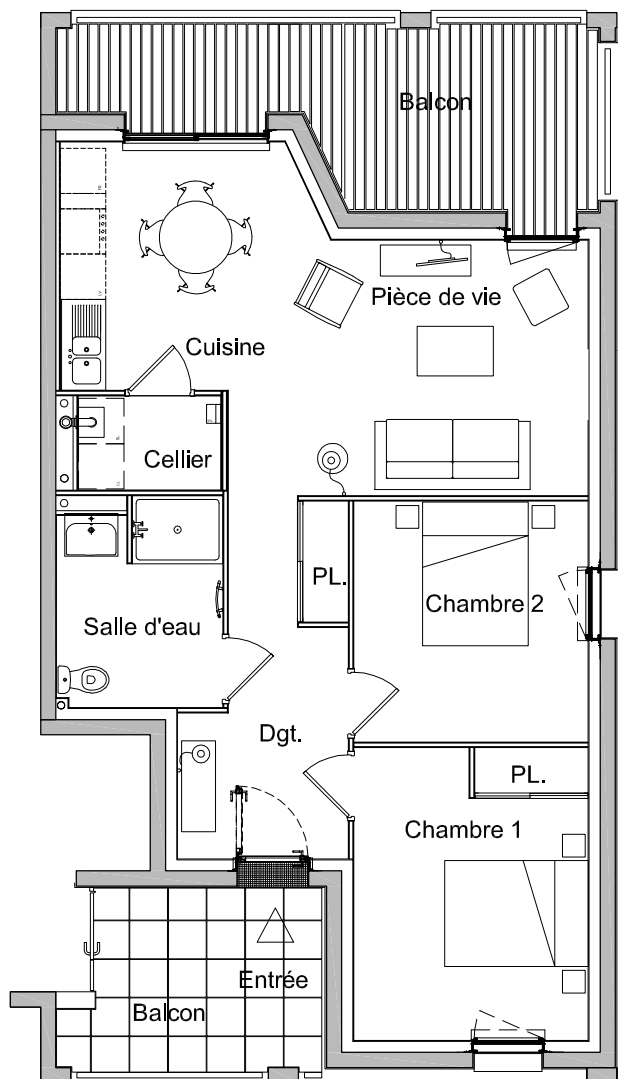

# Quartier des Bancs

Machecoul - Saint-Même

**2ème étage**

## Bâtiment C1 Logement T3

Surfaces Habitables

Pièce de vie -	
Cuisine	24.70 m <sup>2</sup>
Chambre 1	11.80 m <sup>2</sup>
Chambre 2	10.00 m <sup>2</sup>
Salle d'eau	5.80 m <sup>2</sup>
Cellier	2.35 m <sup>2</sup>
Dégagement	8.70 m <sup>2</sup>

Total **63.35 m<sup>2</sup>**

Blacons 21.00 m<sup>2</sup>

Nota: Les surfaces et représentations graphiques sont indicatives et susceptibles de légères variations en fonction des impératifs techniques.