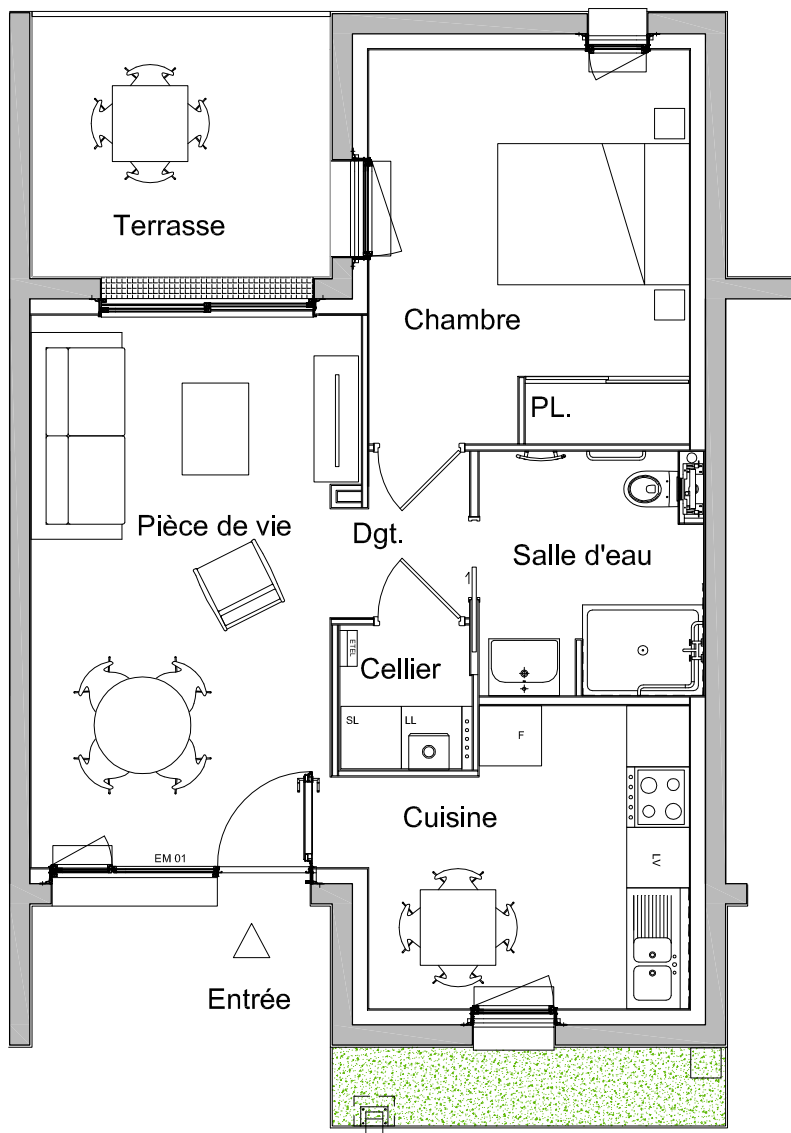

Quartier des Bancs

Machecoul - Saint-Même

Ilot A3 Logement T2 03

Surfaces Habitables

Pièce de vie	16.80 m ²
Cuisine	9.10 m ²
Chambre	12.40 m ²
Salle d'eau	5,20 m ²
Cellier	1.90 m ²
Dégagement	2.10 m ²
Total	47,50 m²
Terrasse	7.60 m ²

Nota: Les surfaces et représentations graphiques sont indicatives et susceptibles de légères variations en fonction des impératifs techniques.