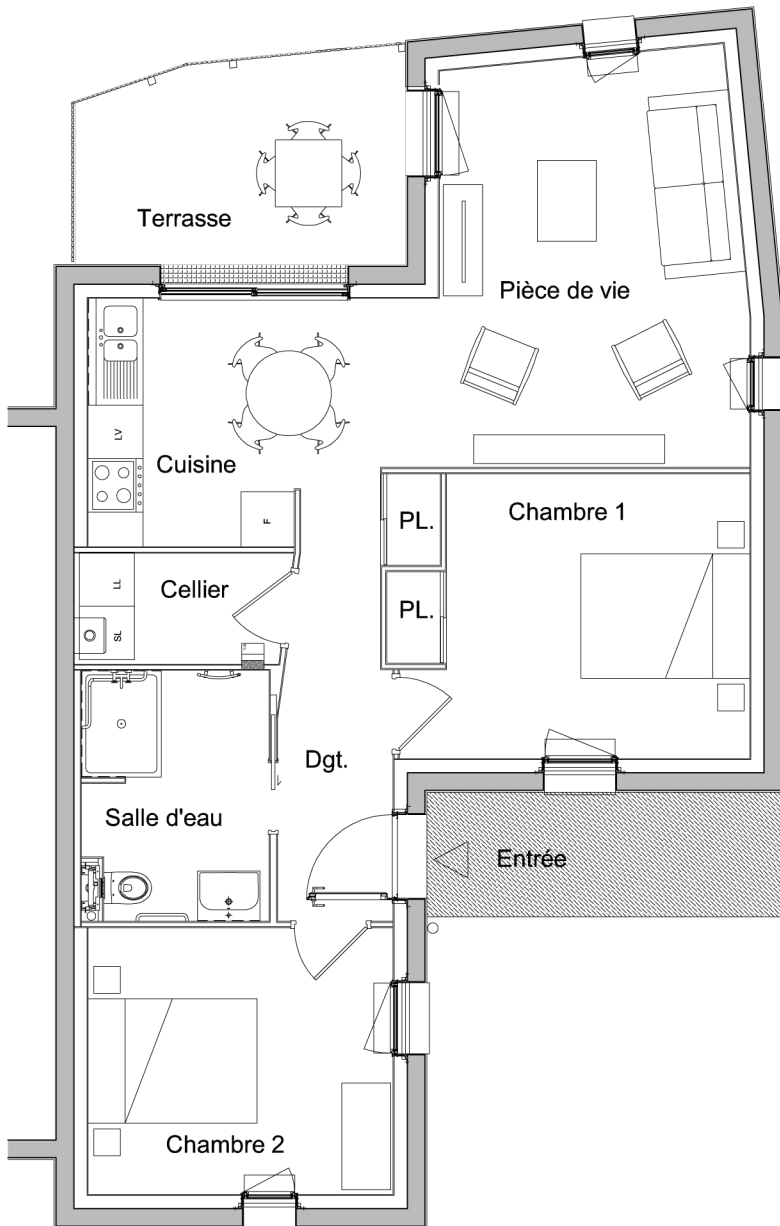

Quartier des Bancs

Machecoul - Saint-Même

Ilot A3 Logement T3 03

Surfaces Habitables

Pièce de vie	16.90 m ²
Cuisine	8.55 m ²
Chambre 1	12.10 m ²
Chambre 2	10.30 m ²
Salle d'eau	5,75 m ²
Cellier	3.00 m ²
Dégagement	6.30 m ²

Total **62,90 m²**

Terrasse 8.40 m²

Nota: Les surfaces et représentations graphiques sont indicatives et susceptibles de légères variations en fonction des impératifs techniques.