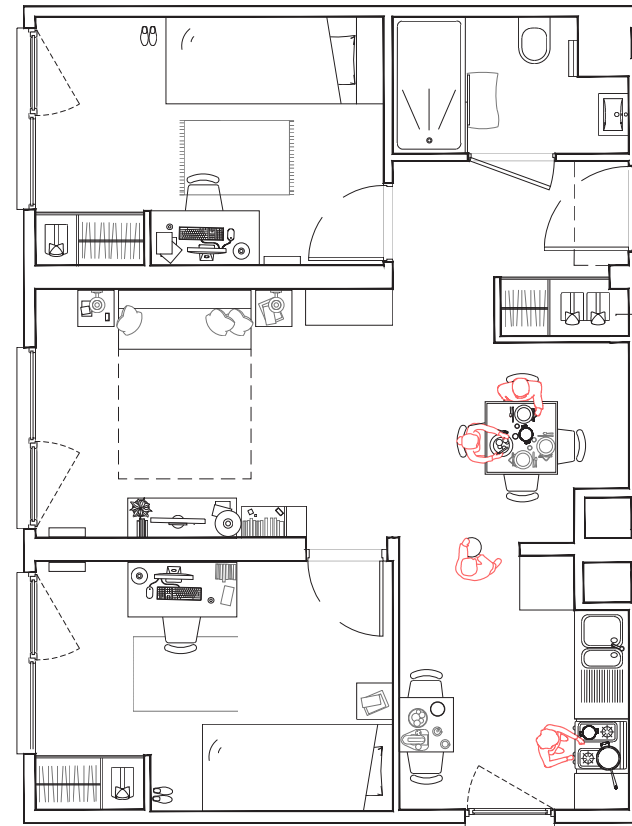

T1 - 17.0 m²

Pièce de vie : 15.1 m²
Salle de bain : 1.9 m²

1 MODULE

T1 Bis PMR - 35.2 m²

Entrée : 4.8 m²
Salle de bain : 4.1 m²
Pièce de vie : 16.7 m²
Chambre 1 : 9.6 m²

2 MODULES
ACCOLÉS

TYOLOGIE DES LOGEMENTS

*Des typologies de logements diverses,
communes aux deux sites*

T2' - 52.8 m²

Entrée : 4.2 m²
Salle de bain : 3.5 m²
Pièce de vie : 17.1 m²
Cuisine : 6.8 m²
Chambre 1 : 10.5 m²
Chambre 2 : 10.7 m²

3 MODULES
ACCOLÉS