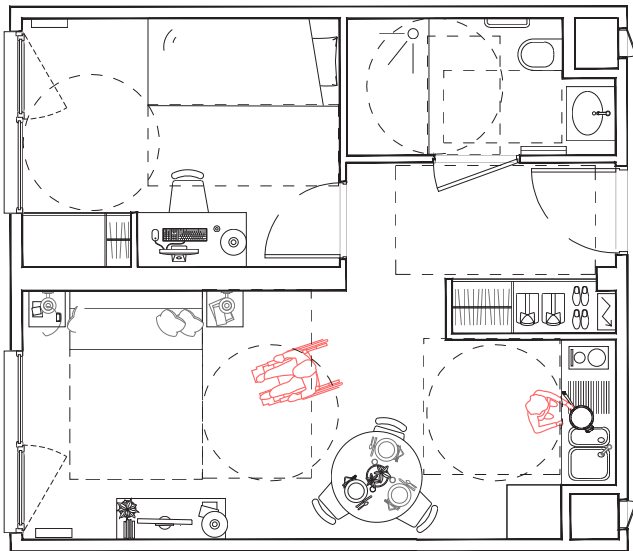

T1 - 17.0 m²

Pièce de vie : 15.1 m²
Salle de bain : 1.9 m²

1 MODULE

T1 Bis PMR - 35.2 m²

Entrée : 4.8 m²
Salle de bain : 4.1 m²
Pièce de vie : 16.7 m²
Chambre 1 : 9.6 m²

2 MODULES
ACCOLÉS

TYOLOGIE DES LOGEMENTS

*Des typologies de logements diverses,
communes aux deux sites*

T2' - 52.8 m²

Entrée : 4.2 m²
Salle de bain : 3.5 m²
Pièce de vie : 17.1 m²
Cuisine : 6.8 m²
Chambre 1 : 10.5 m²
Chambre 2 : 10.7 m²

3 MODULES
ACCOLÉS