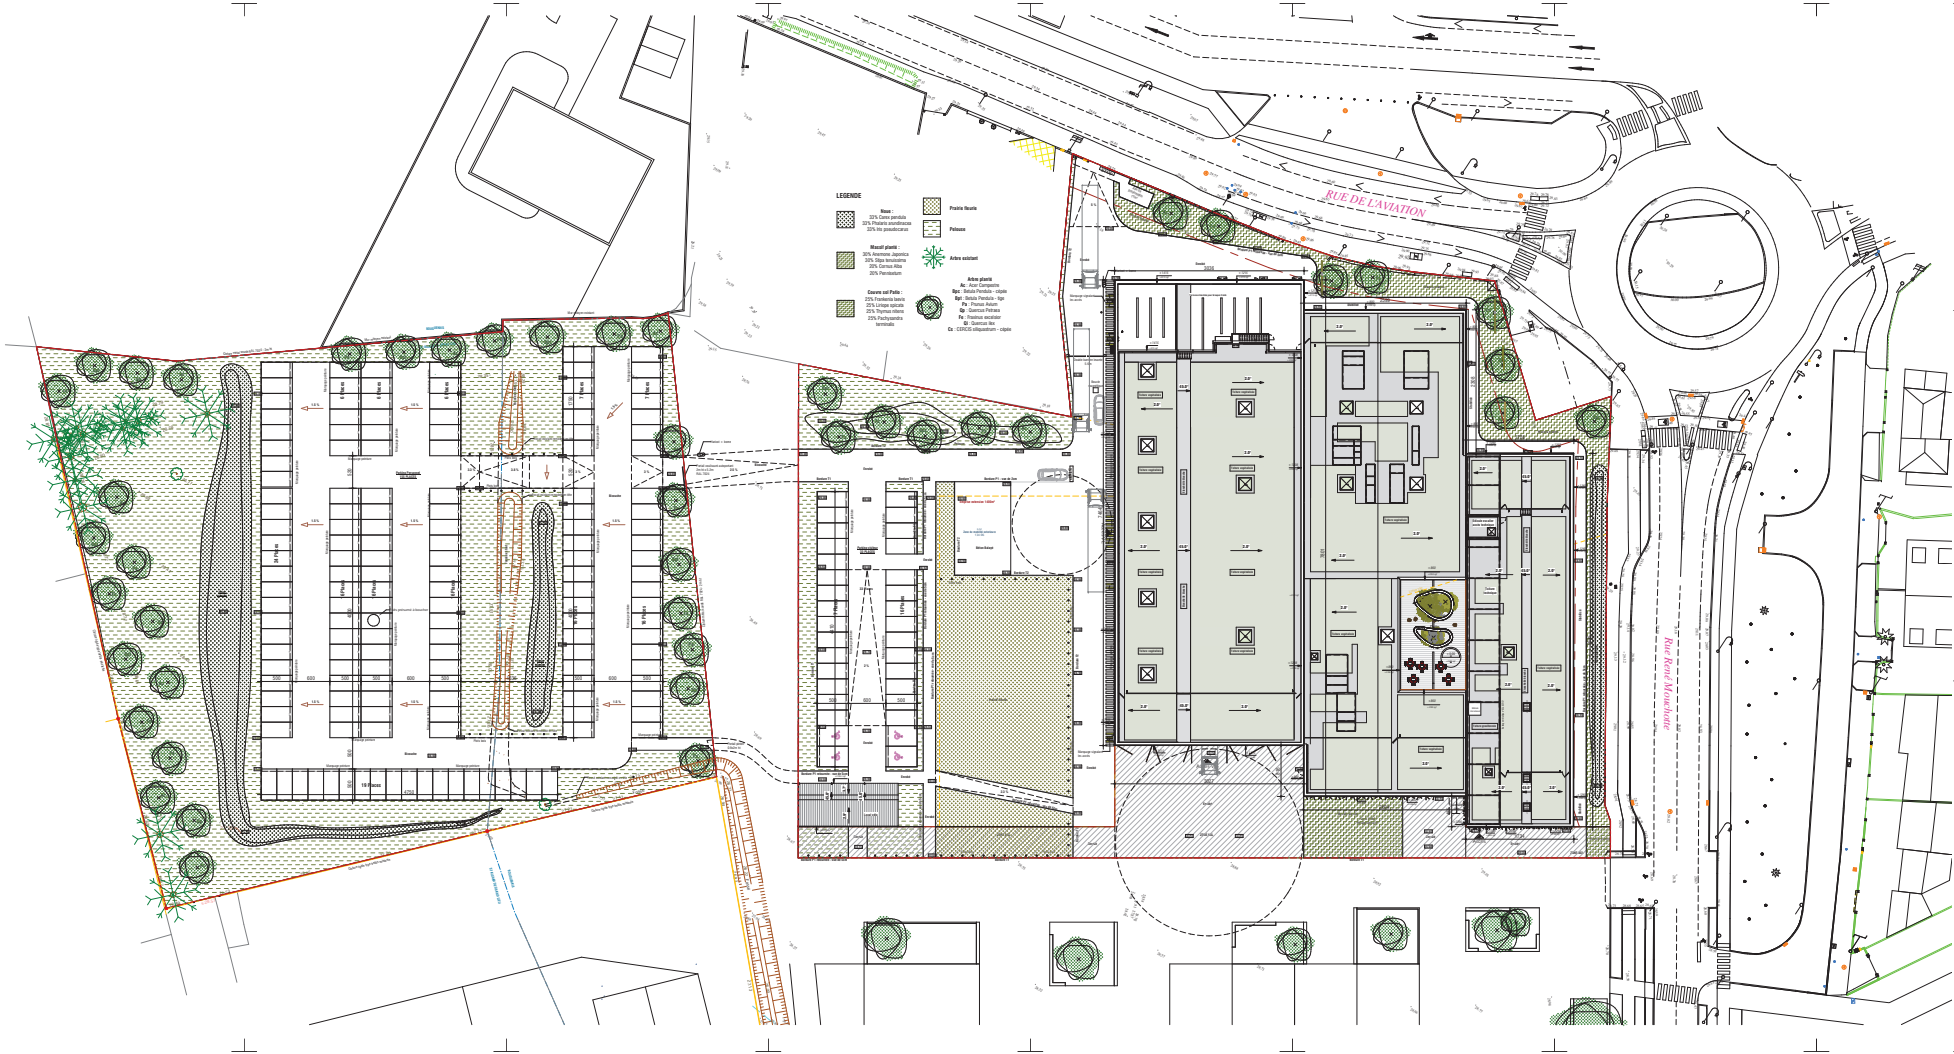

Siège de l'IRT "Jules Verne"

#0000000000 (44)

Pm1 Plan masse Ind 0 PRO

1. **LEGENDE**
2. Murs
   - 21% Dalle pavée
   - 27% Plancher bois
   - 27% en sous-sol
3. **Matériaux**
4. 21% Dalle pavée
   - 27% Plancher bois
   - 27% en sous-sol
5. **Autres plans**
6. 21% Dalle pavée
   - 27% Plancher bois
   - 27% en sous-sol

RUE DE LAVIATION

Rue René Merle